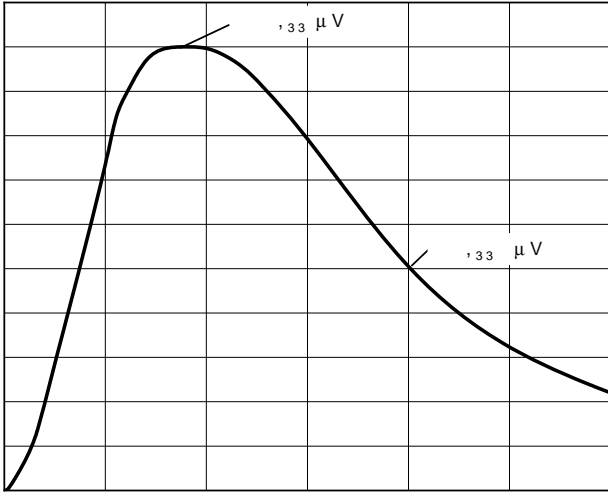

vCharacteristics (Typical)

3 HDN 3XOVH & X₃UHQW

)LJ V 3XOVH :DYHIRUP