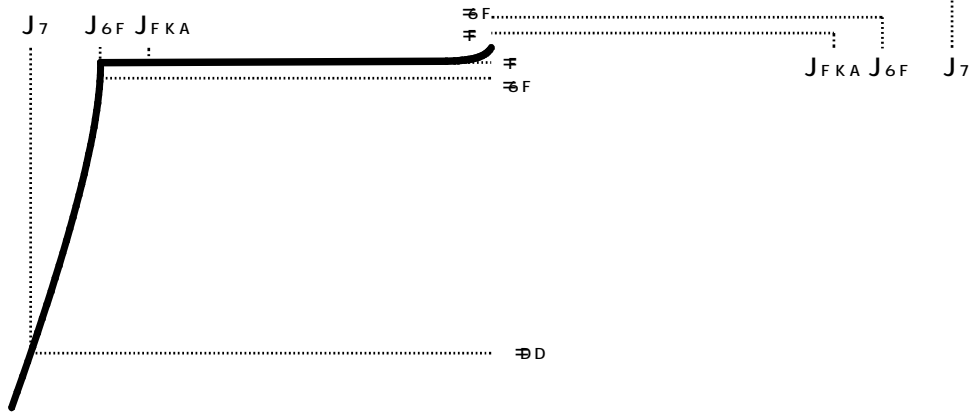

FKA FYj YfgY ghUbX! cZZ j c` hU[Y
F FYj YfgY` YU_ U[Y W_d f f Y b h
J6F FYj YfgY Vf YU_ Xckbj c` hU[Y
J7 7` Ubd] b[j c` hU[Y
D DYU_ di` gY Wi f f Y b h

Maximum Ratings

PARAMETER

Outline Dimensions

Marking Information

Note:

1. All marking is at middle of the product body
2. All marking is in laser marking
3. Body color: Black
