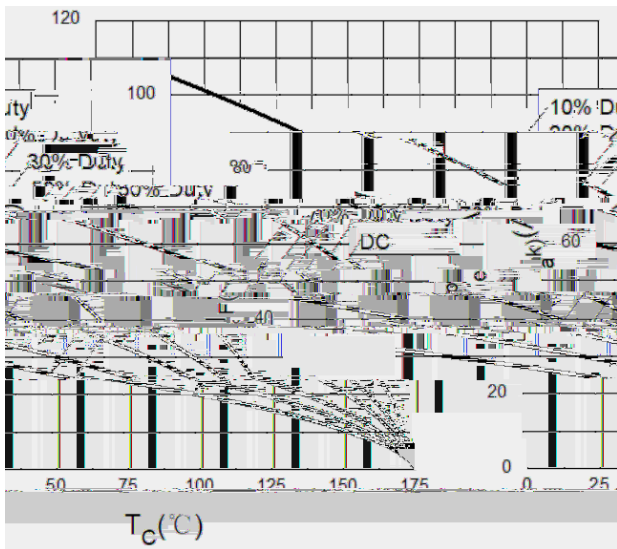

YJD106510NQG2Q

RoHS
COMPLIANT

Characteristics

PARAMETER	SYMBOL	UNIT	TEST CONDITIONS

YJD106510NQG2Q

RoHS
COMPLIANT

YJD106510NQG2Q
