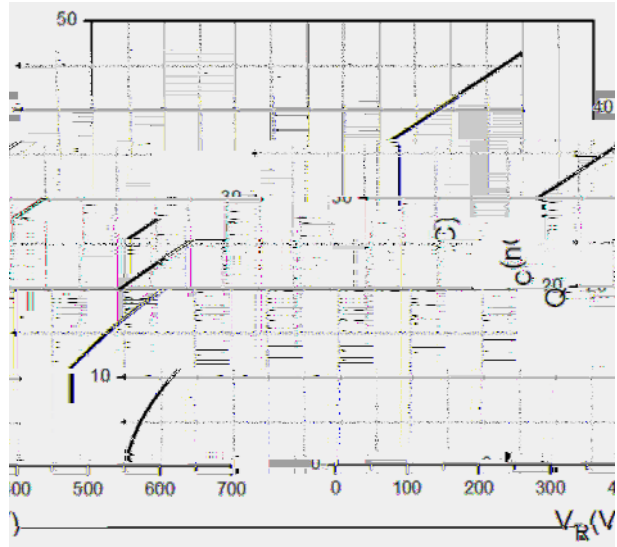

YJD106510NQG2Q

RoHS
COMPLIANT

Characteristics

PARAMETER	SYMBOL	UNIT	TEST CONDITIONS

YJD106510NQG2Q

RoHS
COMPLIANT

YJD106510NQG2Q
