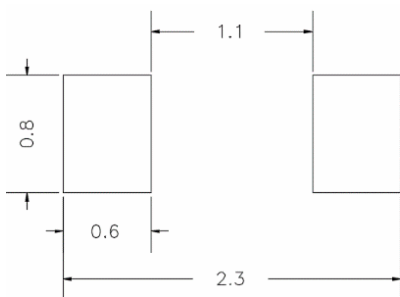

CfXYf]b[-bZcf aUh]cb`

DF9:9F98`D#B`

D57?:B;`

65G)*

C i h`bY`8] a Ybg]cbg`

SOD-523

TOP VIEW

SIDE VIEW

DIMENSIONS				
DIM	INCHES		MM	
	MIN	MAX	MIN	MAX
A	0.059	0.067	1.500	1.700
B	0.043	0.051	1.100	1.300
C	0.028	0.035	0.700	0.900
D	0.010	0.014	0.250	0.350
E	0.102	0.108	2.600	2.750

Gc`XYf]b [: cchdf]bh`

UNIT: mm