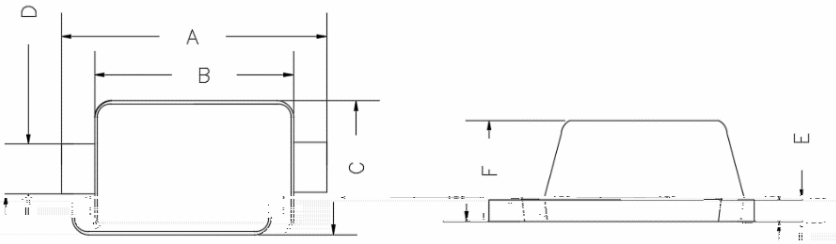

CfXYf]b[-bZcf aUh]cb`

DF9:9F98`D#B`

D57?:B;`

65G)*

C i h`bY`8] a Ybg]cbg`

SOD-523

TOP VIEW

SIDE VIEW

DIMENSIONS				
DIM	INCHES		MM	
	MIN	MAX	MIN	MAX
A	0.059	0.067	1.500	1.700
B	0.043	0.051	1.100	1.300
C	0.028	0.035	0.700	0.900
D	0.010	0.014	0.250	0.350
E	0.102	0.108	2.600	2.750

Gc`XYf]b [: cchdf]bh`

UNIT: mm