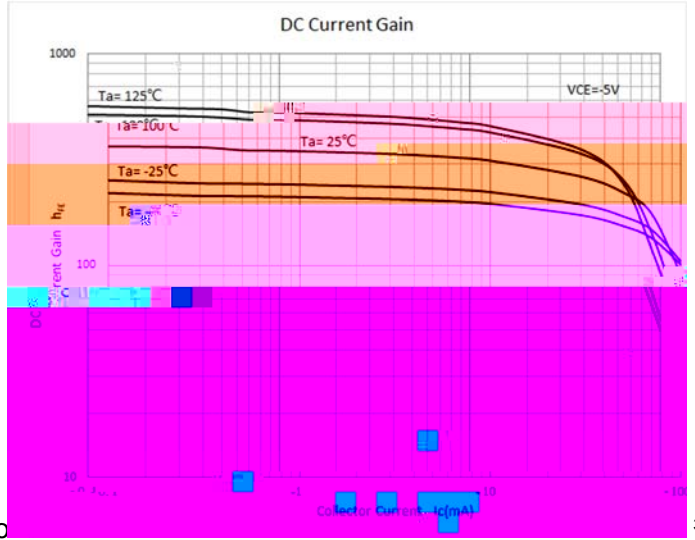

03

v & KDUDFWHULVWLFV

0

3

0

3